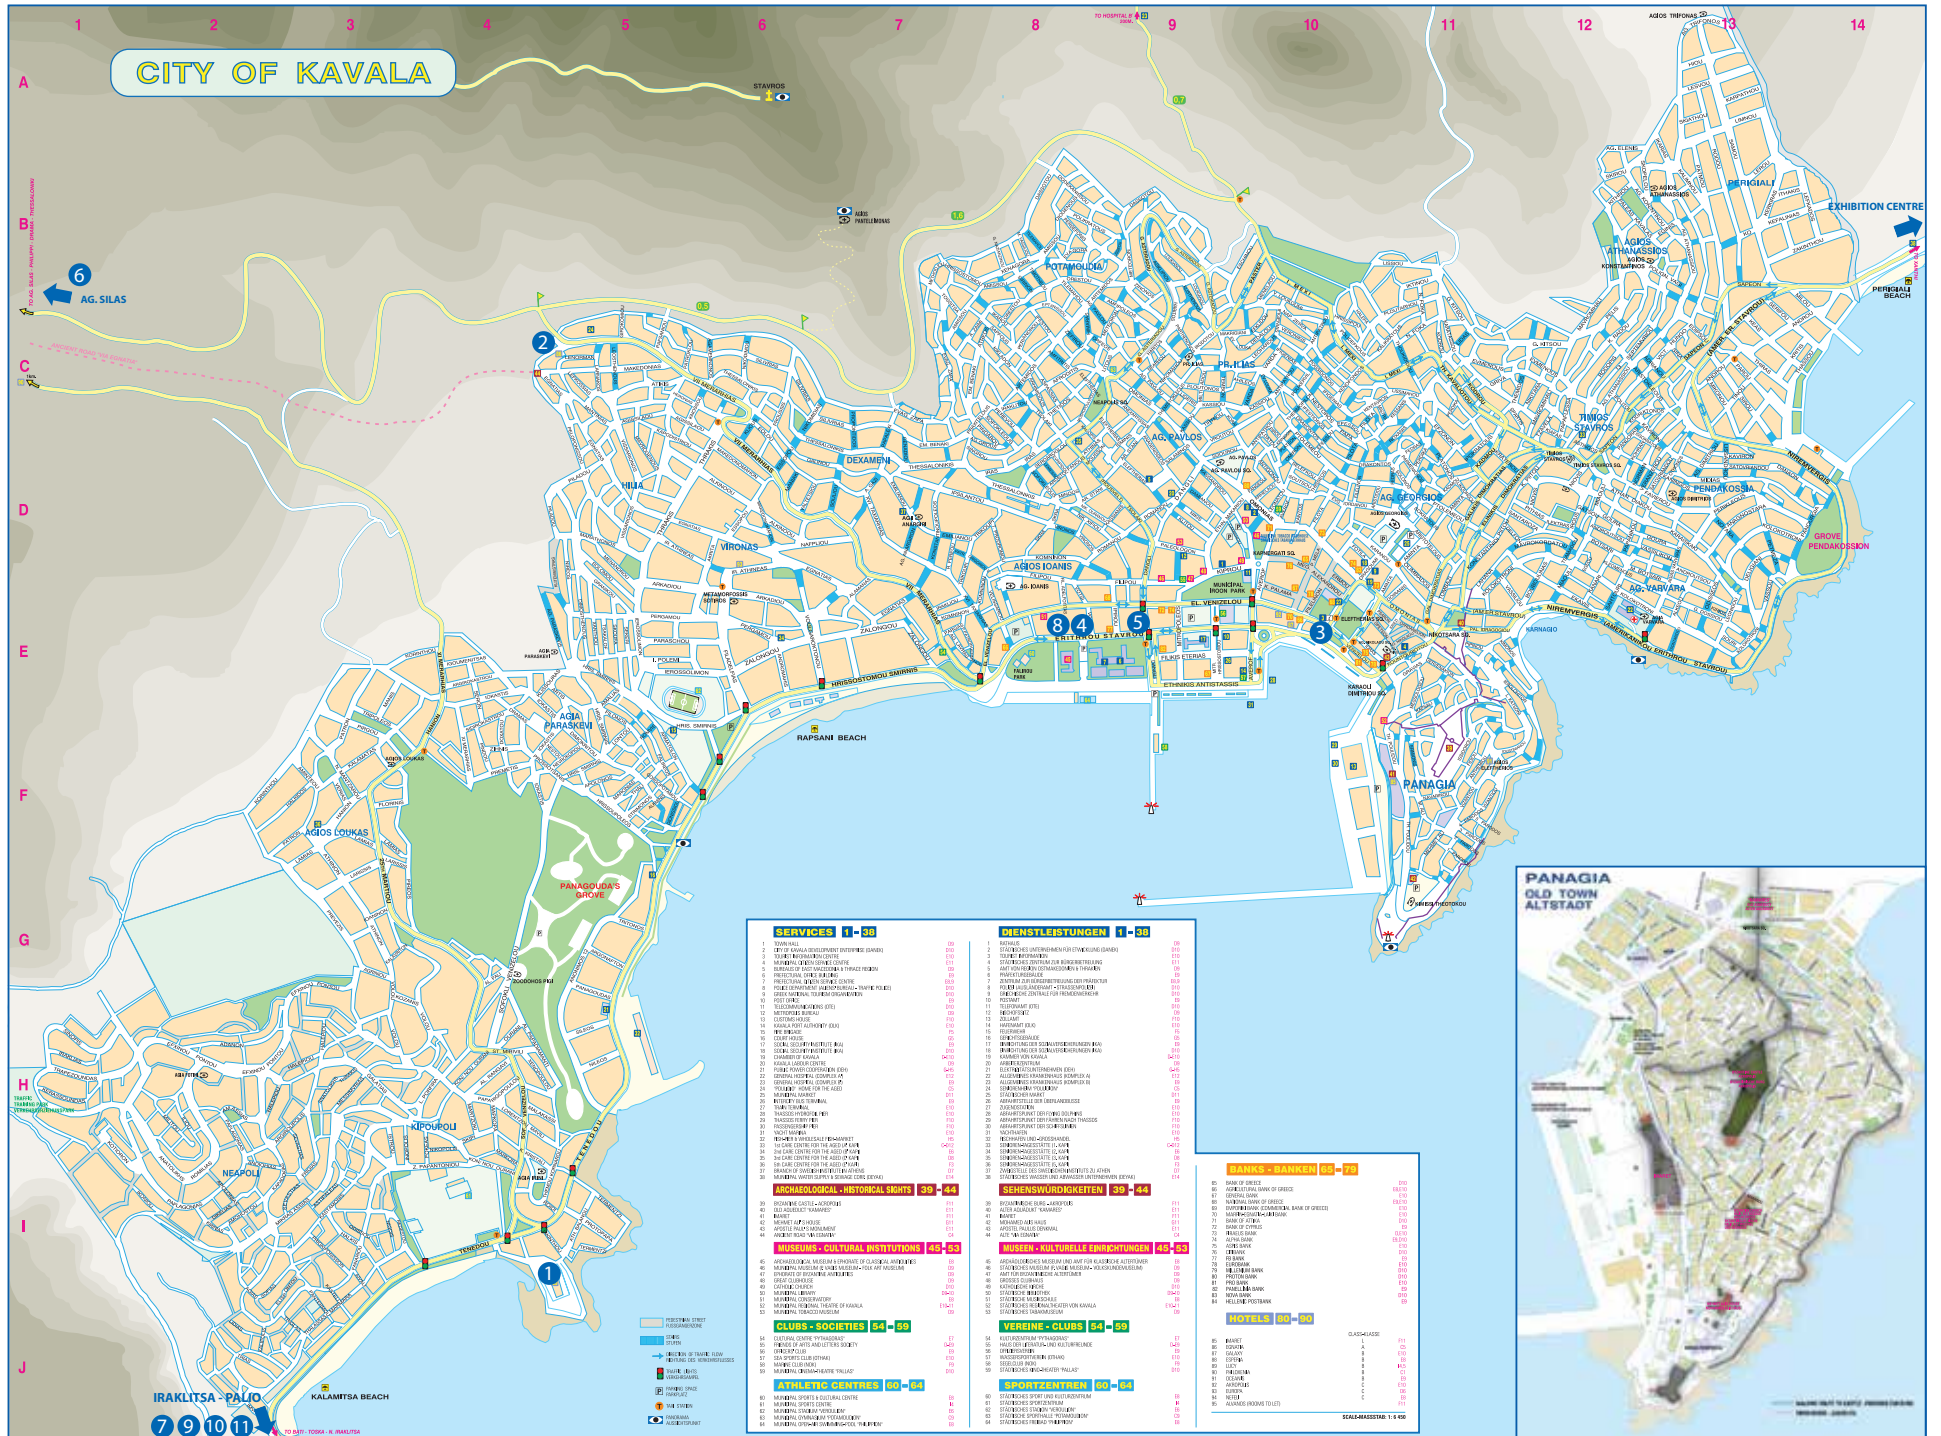

# MAP OF KAVALA

The map of Kavala with all the points of interest and the location of the accommodation.

# ΧΑΡΤΗΣ ΚΑΒΑΛΑΣ

Ο χάρτης της Καβάλας με όλα τα σημεία ενδιαφέροντος (Μουσεία κλπ) και την τοποθεσία όλων των καταλύματων.

- 1 LUCY HOTEL
- 2 EGNATIA HOTEL
- 3 GALAXY HOTEL
- 4 ESPERIA
- 5 OCEANIS HOTEL
- 6 PHILOXENIA HOTEL
- 7 IRAKLITSA BEACH HOTEL
- 8 NEFELI HOTEL
- 9 PORTO PALIO BEACH HOTEL
- 10 KAVALA BEACH HOTEL
- 11 VILLA ROMANTICA